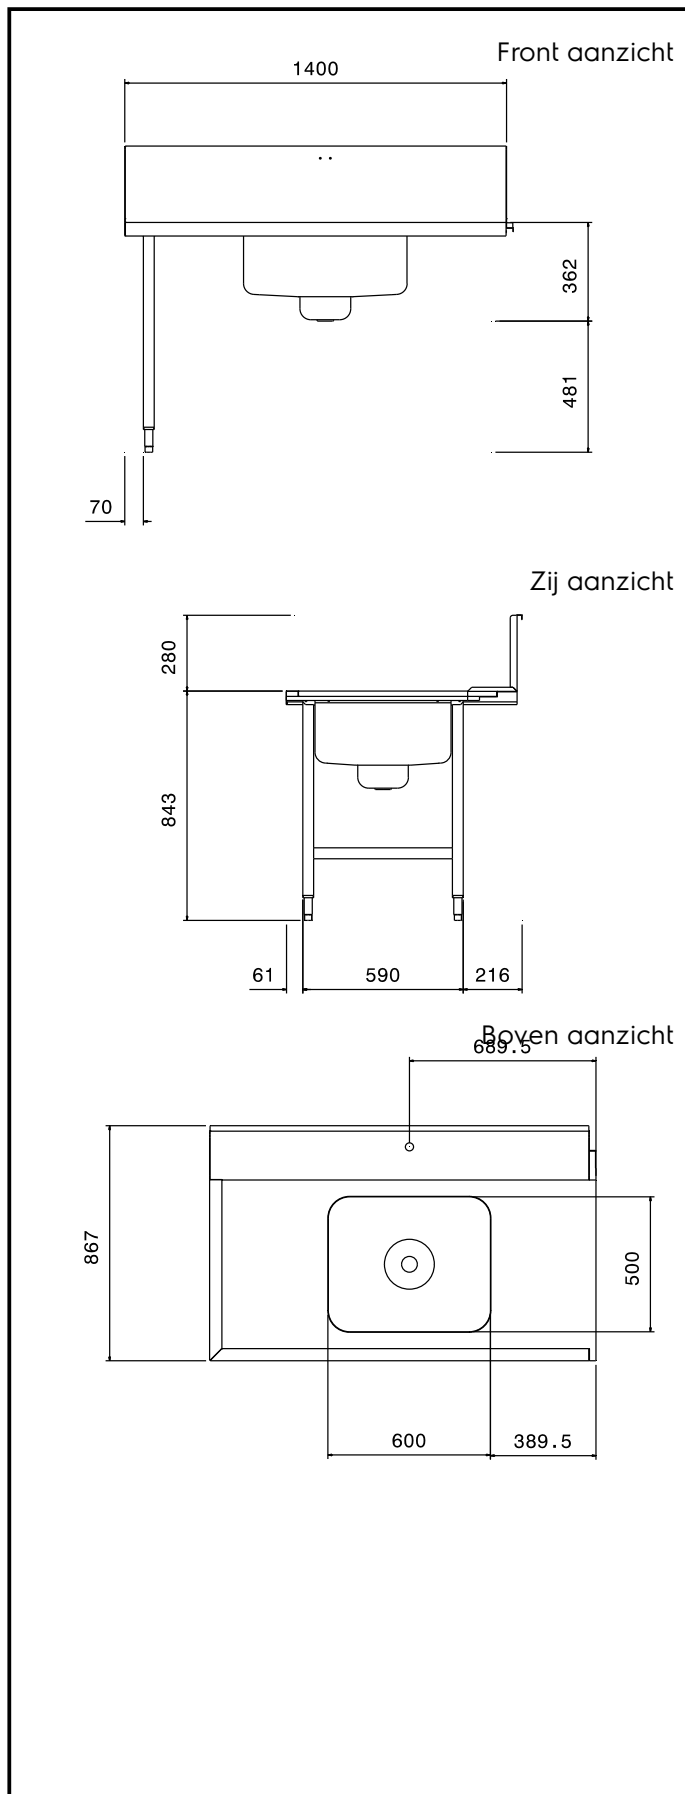

Aan-afvoertafels Aanvoertafel voor pannenwasmachine, L>R, 1400 mm

ARTIKEL _____

MODEL _____

NAAM _____

SIS _____

AIA _____

865362 (BHPPTB14L)

Aanvoertafel 1400 mm Li>Re
spoelbak en spatwand

Omschrijving

Product Nr.

Aanvoertafel van 1400x867x843 mm voor 1433 mm brede doorschuif pannenwasmachine. Vervaardigd van roestvrijstaal AISI304. Blad in gladde uitvoering met naadloos ingeperste korfgeleiding en met naar beneden omgezette randen. Spoelbak van 600x500x300 mm, naadloos ingelast in het blad en voorzien van een ondergelaste zeefbak met roestvrijstalen korfzeef en 2" afvoerplug. Een afvoer afsluiter wordt standaard niet meegeleverd. De rechter zijde voorzien van een vlakke koppelrand voor het ophangen van de tafel aan de pannenwasmachine. Roestvrijstalen spatwand, naadloos bevestigd achter op de tafel, met naar voren omgezette kopzijden. Pootstel van roestvrijstalen buis 40x40 mm met roestvrijstalen stelvoeten.

Uitvoering

- Wordt ongemonteerd geleverd, is eenvoudig zelf te monteren.
- Voorspoel tafels zijn uitgerust met een spatscherm, een diepe spoelbak en een uitneembare roestvrijstalen korfzeef.
- Optioneel te voorzien van een vlak onderschap of een rooster onderschap, een voorspoel handdouche en een afvoer afsluiter.

Goedkeuring _____

Afvoer

Afvoer aansluiting
 865362 (BHPPTB14L) 2"

Algemene gegevens

Externe afmetingen, lengte 1400 mm
 Externe afmetingen, breedte 867 mm
 Externe afmetingen, hoogte 1123 mm
 Gewicht, netto ISO 9001; ISO 14001 kg
 Spoelbak afmetingen 600x500x300 mm